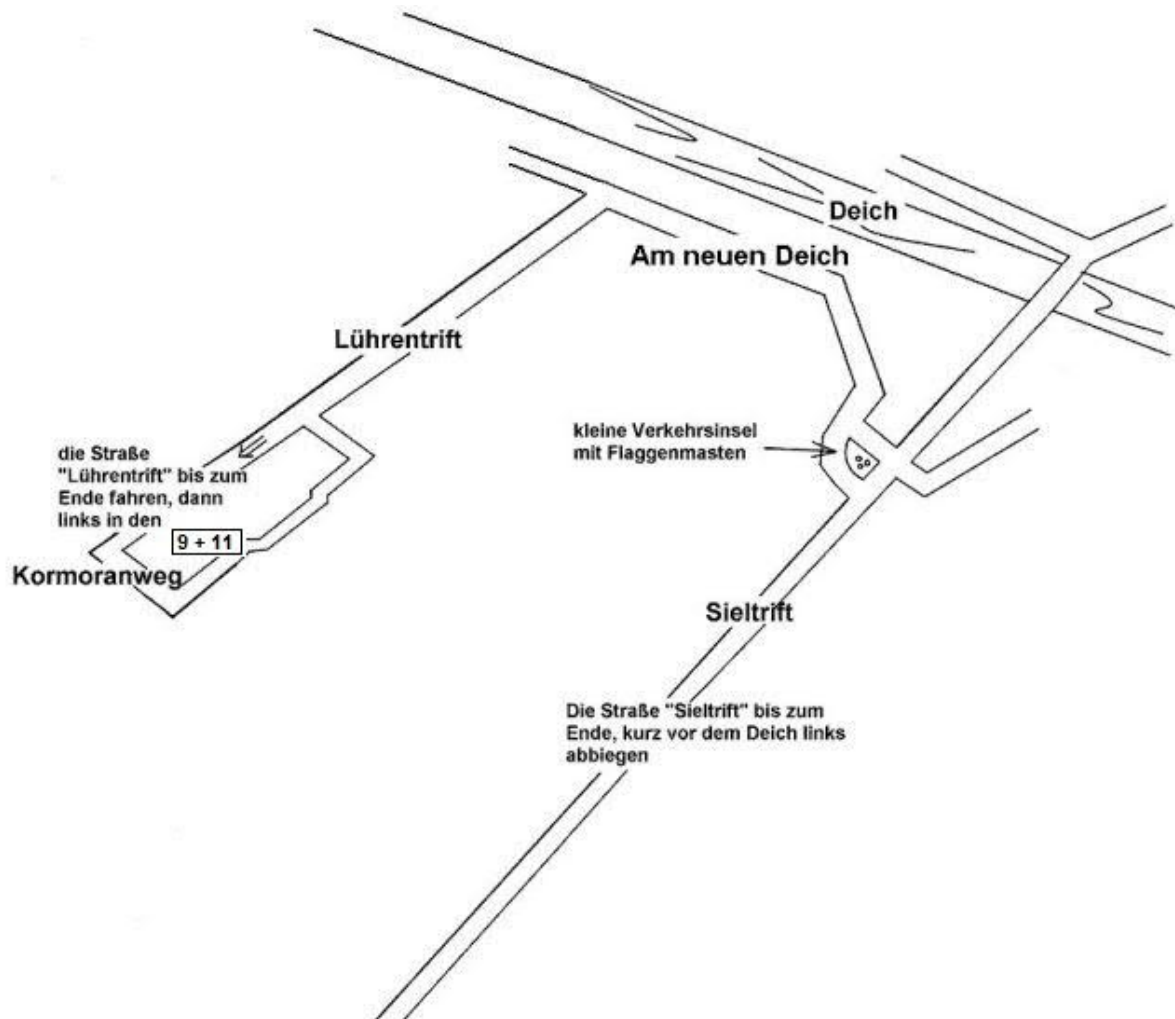

Wegbeschreibung Kormoranweg 9 und 11, 27639 Wurster Nordseeküste (Ot. Dorum Neufeld)

Autobahn A27 Abfahrt "Neuenwalde" Richtung Dorum.

In Dorum dem Verlauf der "Dorumer Str." folgen.

Über die Bahnschienen an der Kreuzung rechts Richtung Dorum Neufeld abbiegen.

Dem Straßenverlauf ca. 250m folgen, dann ist links ein OPEL Händler,
hier links ab Richtung Dorum Neufeld.

Auf dieser Straße den Beschilderungen folgen.

In Dorum Neufeld gerade durch den Ort.

Sie sind auf der Straße "Sieltrift".

Am Ende der Straße, kurz dem Deich, bei der kleinen Verkehrsinsel mit Fahnenmasten, links
rein und dem Hinweisschild "Feriengebiet Lühendrift" folgen.

Nach ca. 200m in die Straße "Lühendrift" einbiegen.

Nach ca. 500m (am Ende der Straße) links in den "Kormoranweg" einbiegen".

Das Rosenferienhaus Nr. 9 und das Mühlenferienhaus Nr. 11

sind auf der linken Seite direkt nebeneinander.

Schönen Urlaub